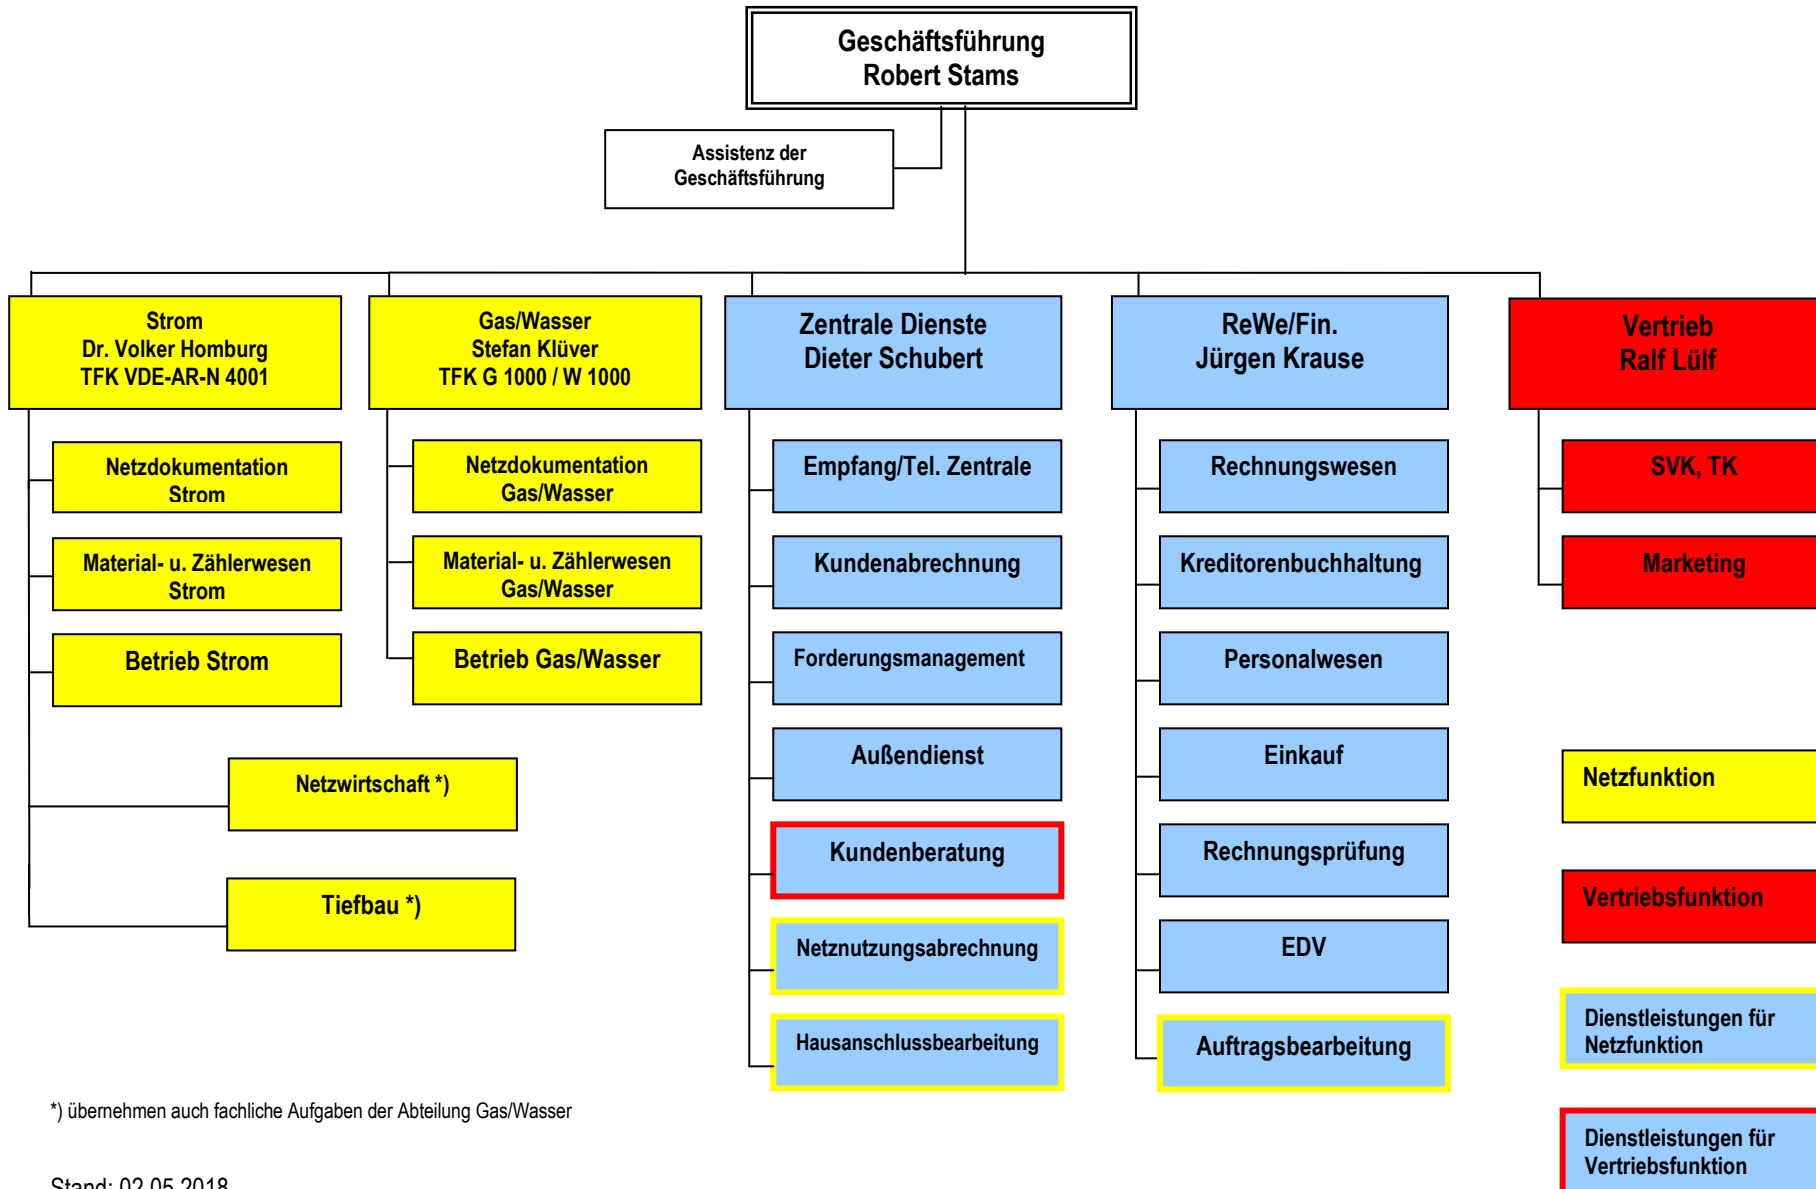

Organigramm Stadtwerke Werl GmbH

*) übernehmen auch fachliche Aufgaben der Abteilung Gas/Wasser